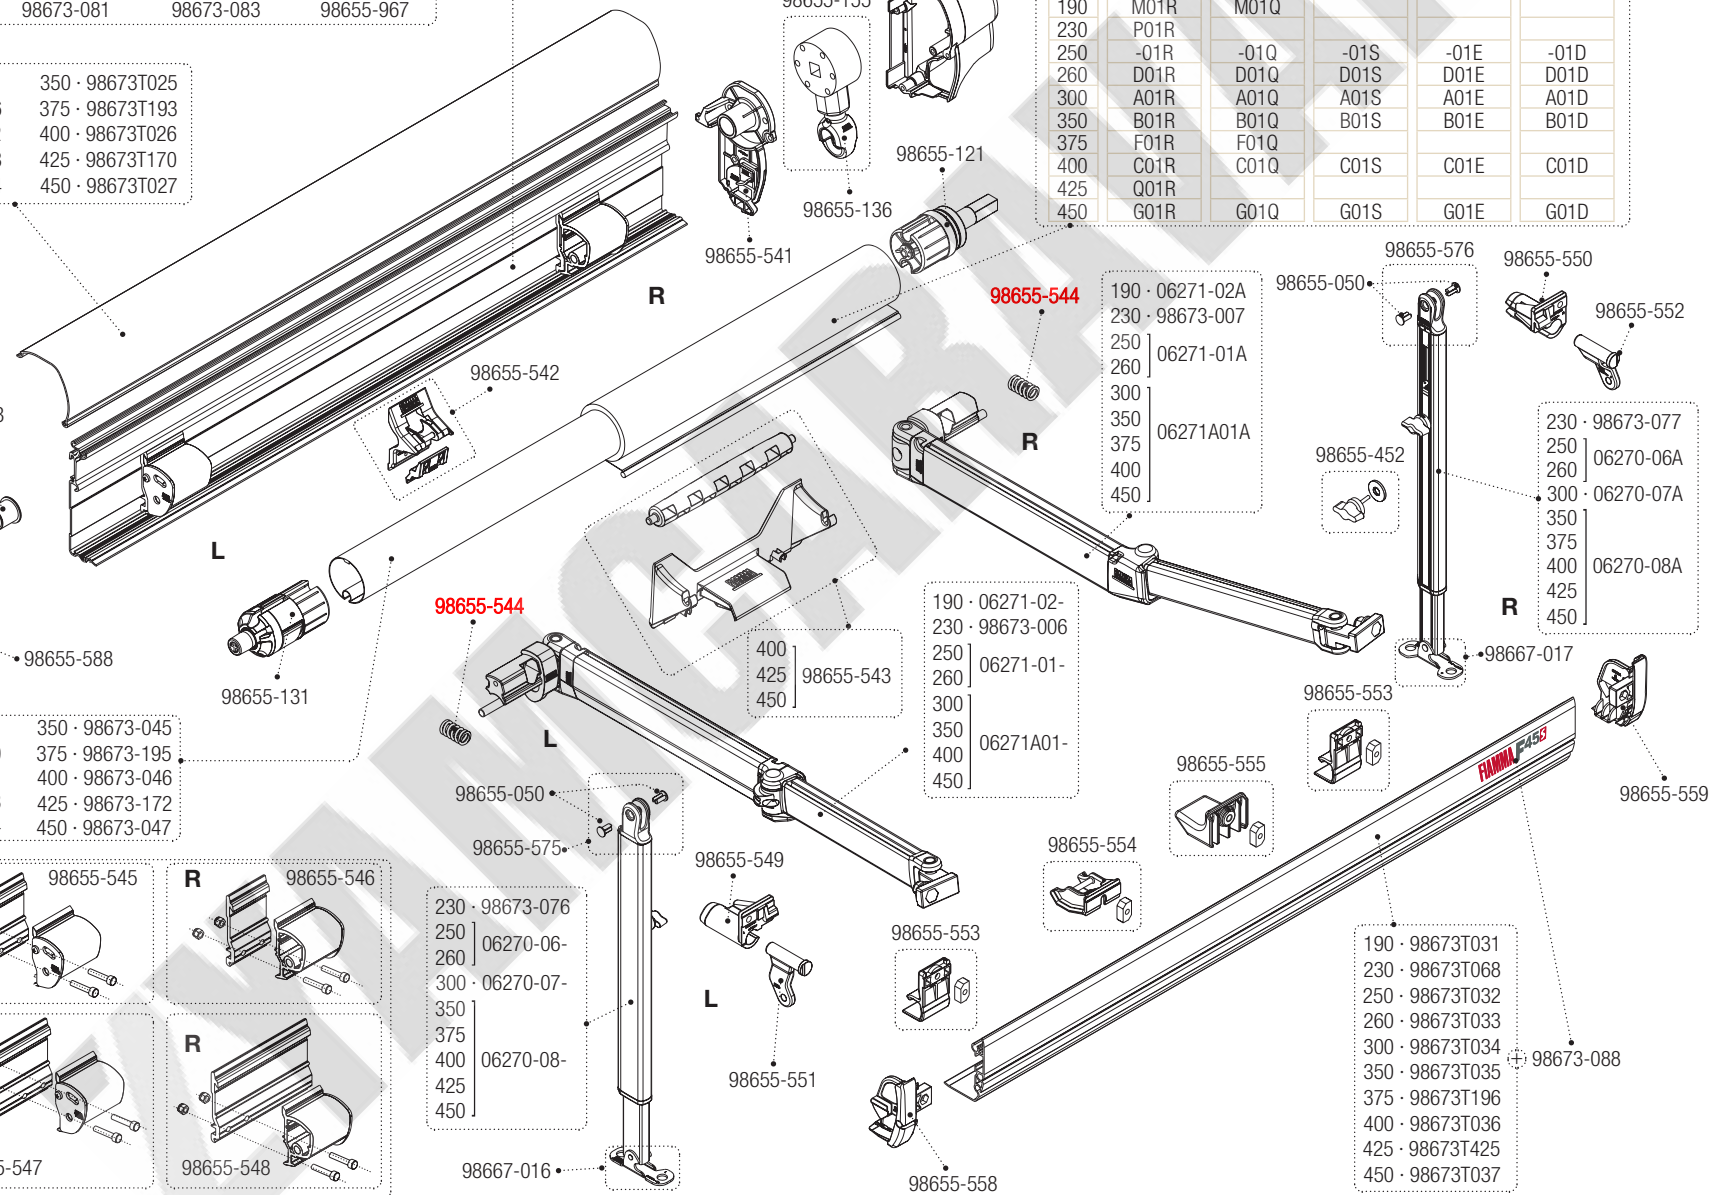

MUELLE BRAZO F45/F70

Referencia fabricante: **98655-544**

Referencia Zyam Caravan: **250049**

	Royal Grey	Royal Blue	Sahara	Emergreen	Bordeaux
06454 + second part of the item No. - see schedule below					
190	M01R	M01Q			
230	P01R				
250	-01R	-01Q	-01S	-01E	-01D
260	D01R	D01Q	D01S	D01E	D01D
300	A01R	A01Q	A01S	A01E	A01D
350	B01R	B01Q	B01S	B01E	B01D
375	F01R	F01Q			
400	C01R	C01Q	C01S	C01E	C01D
425	Q01R				
450	G01R	G01Q	G01S	G01E	G01D

- 190 · 98673T011
- 230 · 98673T067
- 250 · 98673T012
- 260 · 98673T013
- 300 · 98673T014
- 350 · 98673T015
- 375 · 98673T194
- 400 · 98673T016
- 425 · 98673T171
- 450 · 98673T017

- 190 · 98673T021
- 230 · 98673T066
- 250 · 98673T022
- 260 · 98673T023
- 300 · 98673T024
- 350 · 98673T025
- 375 · 98673T193
- 400 · 98673T026
- 425 · 98673T170
- 450 · 98673T027

- 190 · 06271-02A
- 230 · 98673-007
- 250 · 06271-01A
- 260 · 06271-01A
- 300 · 06271A01A
- 350 · 06271A01A
- 375 · 06271A01A
- 400 · 06271A01A
- 450 · 06271A01A

- 190 · 98673T031
- 230 · 98673T068
- 250 · 98673T032
- 260 · 98673T033
- 300 · 98673T034
- 350 · 98673T035
- 375 · 98673T196
- 400 · 98673T036
- 425 · 98673T425
- 450 · 98673T037