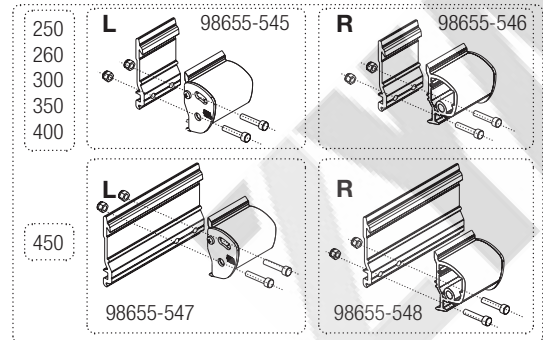

- 190 · 98673T011
- 230 · 98673T067
- 250 · 98673T012
- 260 · 98673T013
- 300 · 98673T014
- 350 · 98673T015
- 375 · 98673T194
- 400 · 98673T016
- 425 · 98673T171
- 450 · 98673T017

- 190 · 98673T021
- 230 · 98673T066
- 250 · 98673T022
- 260 · 98673T023
- 300 · 98673T024
- 350 · 98673T025
- 375 · 98673T193
- 400 · 98673T026
- 425 · 98673T170
- 450 · 98673T027

- 190 · 98673-041
- 230 · 98673-069
- 250 · 98673-042
- 260 · 98673-043
- 300 · 98673-044
- 350 · 98673-045
- 375 · 98673-195
- 400 · 98673-046
- 425 · 98673-172
- 450 · 98673-047