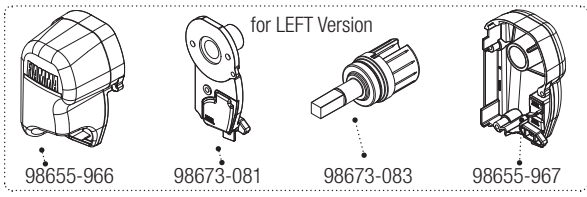

MUELLE BRAZO F45/F70

Referencia fabricante: **98655-544**

Referencia Zyam Caravan: **250049**

	Royal Grey	Royal Blue	Sahara	Emergreen	Bordeaux
06454 + second part of the item No. - see schedule below					
190	M01R	M01Q			
230	P01R				
250	-01R	-01Q	-01S	-01E	-01D
260	D01R	D01Q	D01S	D01E	D01D
300	A01R	A01Q	A01S	A01E	A01D
350	B01R	B01Q	B01S	B01E	B01D
375	F01R	F01Q			
400	C01R	C01Q	C01S	C01E	C01D
425	Q01R				
450	G01R	G01Q	G01S	G01E	G01D

- 190 · 98673T011
- 230 · 98673T067
- 250 · 98673T012
- 260 · 98673T013
- 300 · 98673T014
- 350 · 98673T015
- 375 · 98673T194
- 400 · 98673T016
- 425 · 98673T171
- 450 · 98673T017

- 190 · 98673T021
- 230 · 98673T066
- 250 · 98673T022
- 260 · 98673T023
- 300 · 98673T024
- 350 · 98673T025
- 375 · 98673T193
- 400 · 98673T026
- 425 · 98673T170
- 450 · 98673T027