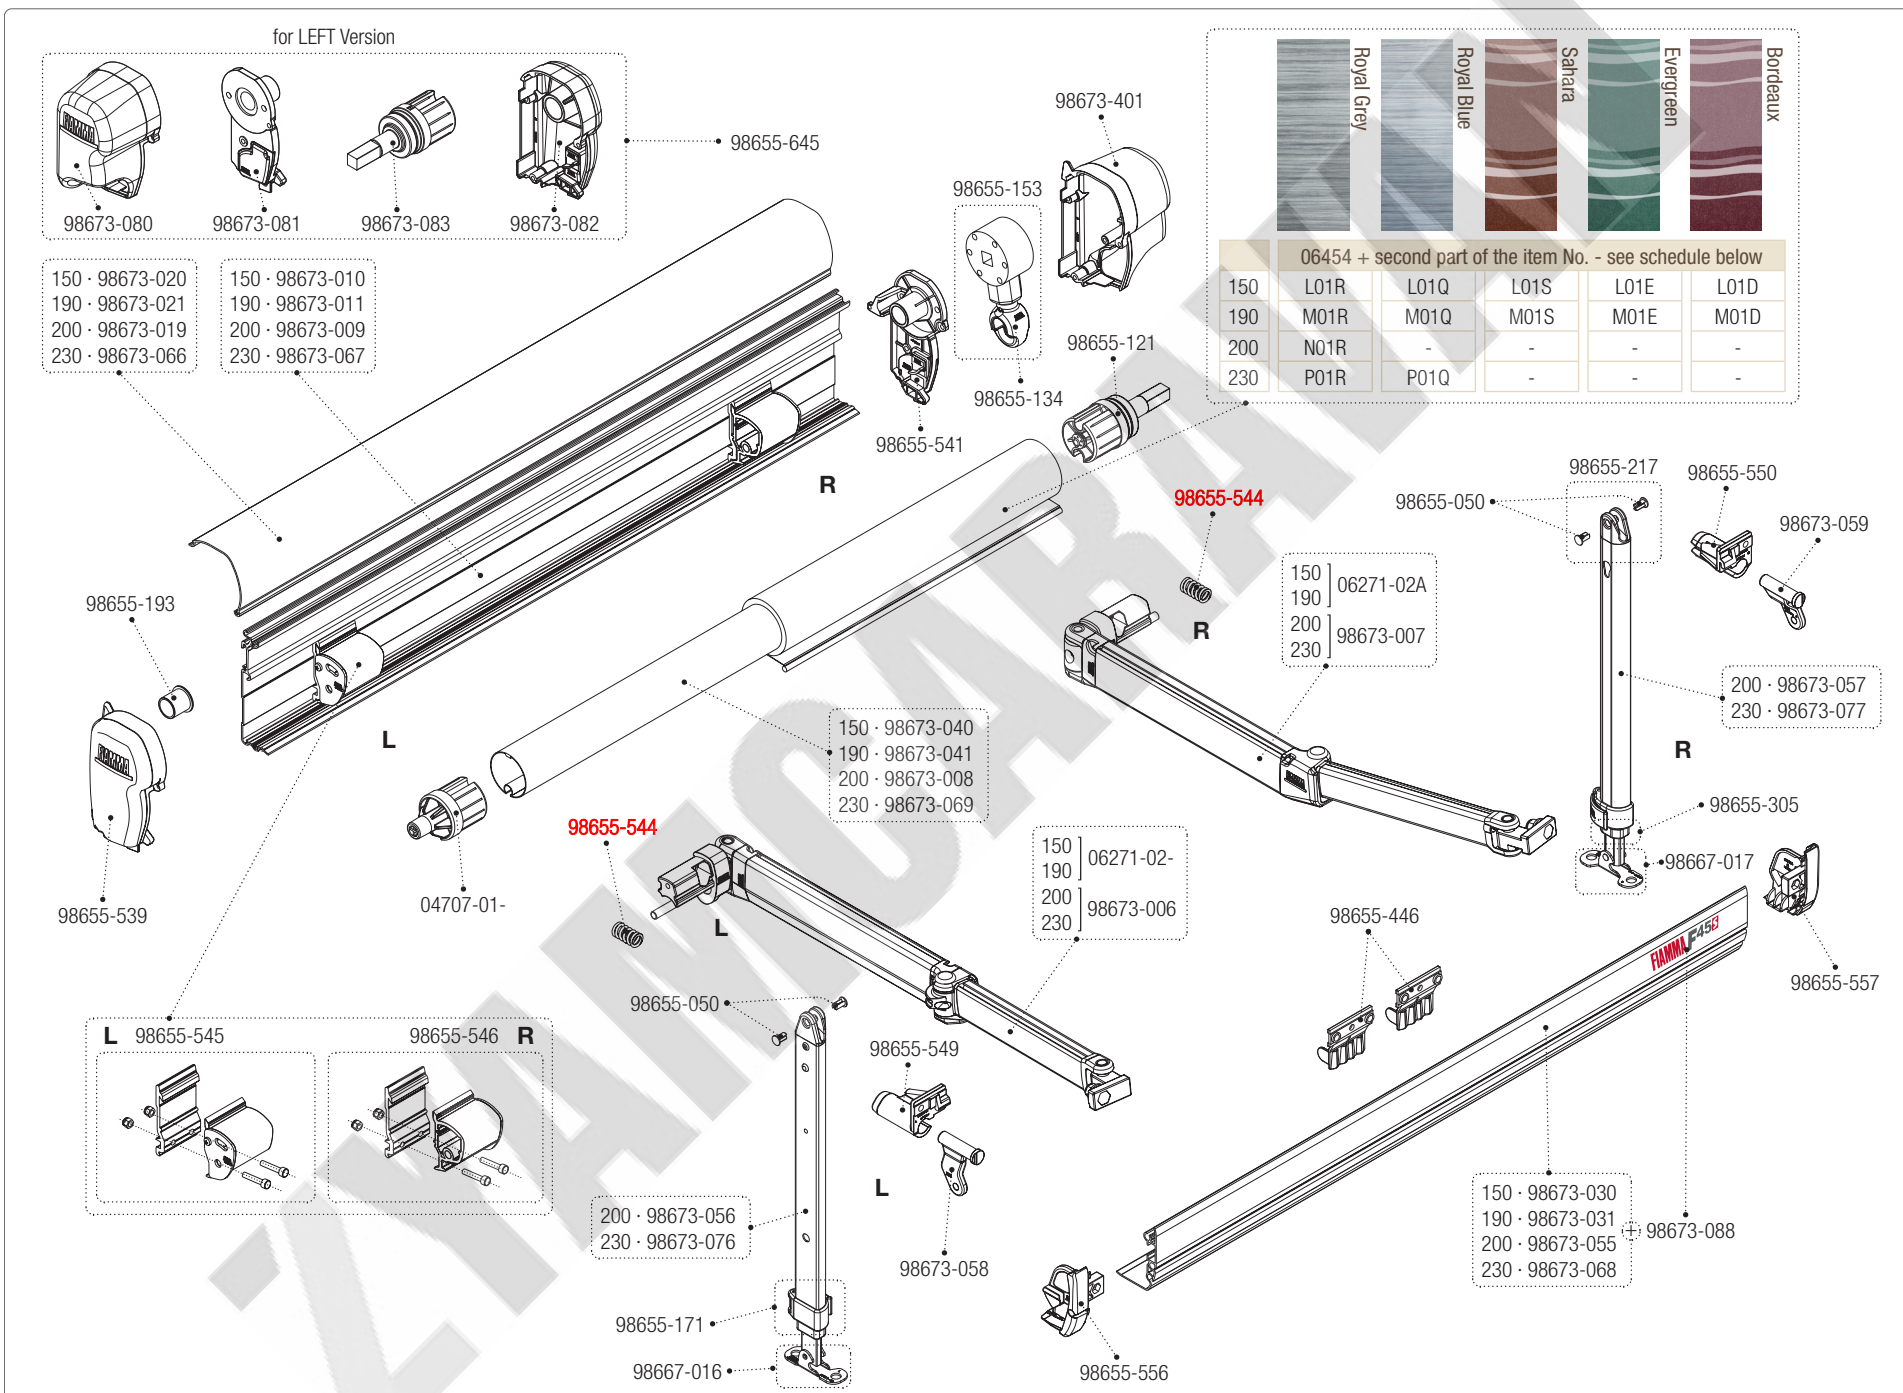

MUELLE BRAZO F45/F70

Referencia fabricante: **98655-544**

Referencia Zyam Caravan: **250049**

	Royal Grey	Royal Blue	Sahara	Emergreen	Bordeaux
06454 + second part of the item No. - see schedule below					
190	M01R	M01Q			
230	P01R				
250	-01R	-01Q	-01S	-01E	-01D
260	D01R	D01Q	D01S	D01E	D01D
300	A01R	A01Q	A01S	A01E	A01D
350	B01R	B01Q	B01S	B01E	B01D
375	F01R	F01Q			
400	C01R	C01Q	C01S	C01E	C01D
425	Q01R				
450	G01R	G01Q	G01S	G01E	G01D

- 190 · 98673T011
- 230 · 98673T067
- 250 · 98673T012
- 260 · 98673T013
- 300 · 98673T014
- 350 · 98673T015
- 375 · 98673T194
- 400 · 98673T016
- 425 · 98673T171
- 450 · 98673T017

- 190 · 98673T021
- 230 · 98673T066
- 250 · 98673T022
- 260 · 98673T023
- 300 · 98673T024
- 350 · 98673T025
- 375 · 98673T193
- 400 · 98673T026
- 425 · 98673T170
- 450 · 98673T027

- 190 · 98673-041
- 230 · 98673-069
- 250 · 98673-042
- 260 · 98673-043
- 300 · 98673-044
- 350 · 98673-045
- 375 · 98673-195
- 400 · 98673-046
- 425 · 98673-172
- 450 · 98673-047

- 230 · 98673-076
- 250 · 06270-06-
- 260 · 06270-07-
- 300 · 06270-07-
- 350 · 06270-08-
- 375 · 06270-08-
- 400 · 06270-08-
- 425 · 06270-08-
- 450 · 06270-08-

- 190 · 06271-02A
- 230 · 98673-007
- 250 · 06271-01A
- 260 · 06271-01A
- 300 · 06271A01A
- 350 · 06271A01A
- 375 · 06271A01A
- 400 · 06271A01A
- 450 · 06271A01A

- 190 · 98673T031
- 230 · 98673T068
- 250 · 98673T032
- 260 · 98673T033
- 300 · 98673T034
- 350 · 98673T035
- 375 · 98673T196
- 400 · 98673T036
- 425 · 98673T425
- 450 · 98673T037